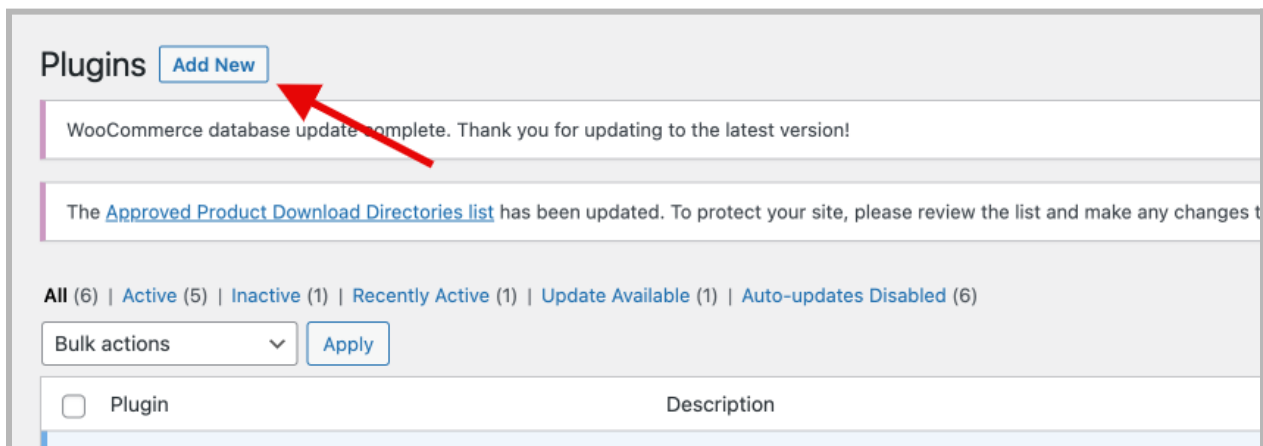

ACS Points Plugin

Οδηγίες για την εγκατάσταση του plugin

1. Εισέλθετε το διαχειριστικό (admin) του Wordpress και επιλέξτε την σελίδα διαχείρισης των plugins από το κεντρικό μενού

2. Κάντε κλικ στο κουμπί (Add New/Προσθήκη Νέου) για να προσθέσετε ένα νέο plugin.

3. Στην επόμενη σελίδα που θα εμφανιστεί, γράψτε στην Αναζήτηση “ACS Points” και πατήστε “Εγκατάσταση”.

4. Μόλις ολοκληρωθεί η εγκατάσταση πατήστε στο κουμπί “Ενεργοποίηση” που θα εμφανιστεί.
5. Το plugin έχει πλέον εγκατασταθεί και μπορείτε επιλέγοντας “Settings/Ρυθμίσεις” μπορείτε να εισέλθετε στις ρυθμίσεις του plugin.