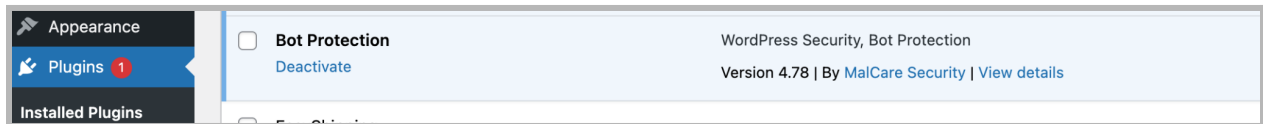

ACS Points Plugin

Οδηγίες για την εγκατάσταση του plugin

1. Εισέλθετε το διαχειριστικό (admin) του Wordpress και επιλέξτε την σελίδα διαχείρισης των plugins από το κεντρικό μενού

2. Κάντε κλικ στο κουμπί (Add New/Προσθήκη Νέου) για να προσθέσετε ένα νέο plugin.

3. Στην επόμενη σελίδα που θα εμφανιστεί, γράψτε στην Αναζήτηση “ACS Points” και πατήστε “Εγκατάσταση”.

4. Μόλις ολοκληρωθεί η εγκατάσταση πατήστε στο κουμπί “Ενεργοποίηση” που θα εμφανιστεί.
5. Το plugin έχει πλέον εγκατασταθεί και μπορείτε επιλέγοντας “Settings/Ρυθμίσεις” μπορείτε να εισέλθετε στις ρυθμίσεις του plugin.