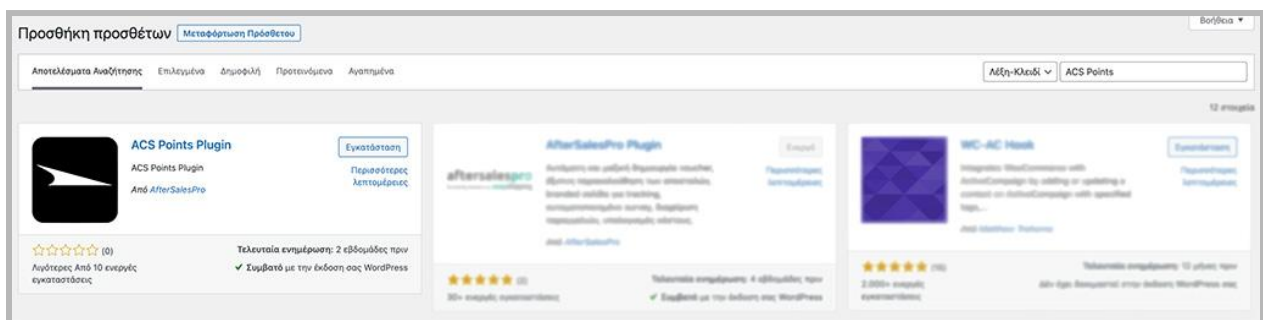

ACS Points Plugin

Οδηγίες για την εγκατάσταση του plugin

1. Εισέλθετε το διαχειριστικό (admin) του Wordpress και επιλέξτε την σελίδα διαχείρισης των plugins από το κεντρικό μενού

2. Κάντε κλικ στο κουμπί (Add New/Προσθήκη Νέου) για να προσθέσετε ένα νέο plugin.

3. Στην επόμενη σελίδα που θα εμφανιστεί, γράψτε στην Αναζήτηση “ACS Points” και πατήστε “Εγκατάσταση”.

4. Μόλις ολοκληρωθεί η εγκατάσταση πατήστε στο κουμπί “Ενεργοποίηση” που θα εμφανιστεί.
5. Το plugin έχει πλέον εγκατασταθεί και μπορείτε επιλέγοντας “Settings/Ρυθμίσεις” μπορείτε να εισέλθετε στις ρυθμίσεις του plugin.